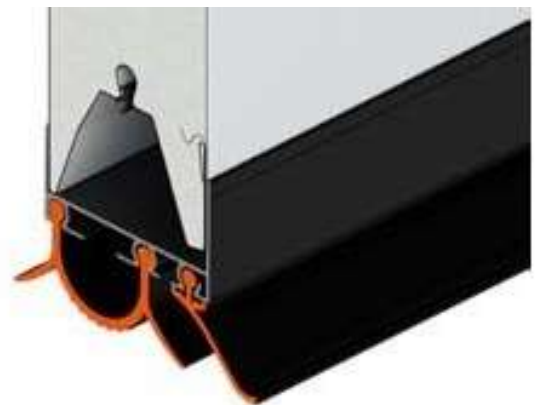

# NOSTO-OVI 60 MM

LÄMMÖNERISTYS UUELLE TASOLLE

Krispol K2 RFS nosto-ovi on tarkoitettu asennettavaksi kohteisiin joissa vaaditaan erityisen hyvää lämmöneristyskykyä ja -äänieristystä. Tavallista vahvemmat, 60 mm paksut ovipaneelit on täytetty laadukkaalla vaahdotetulla polyuretaanilla joka on erinomaisen hyvä lämmöneriste. Lämpöisten ovipaneelien pontit on tiivistetty kaksinkertaisella tiivistehuuloksella. Tiivisteiden väliin jää ilmarako joka parantaa lämmöneristävyyttä. Vahva polyuretaanitäytteen ovipaneeli ja kaksinkertaisten tiivistehuulosten välissä olevat ilmataskut vaimentavat oven lävitse kulkeutuvaa ääntä tehokkaasti.

Seinärakenteita vasten tulevat ovitiivisteet on valmistettu myös kaksinkertaisella tiivistehuuloksella. Yksinkertainen tiivistehuullos voi myös sopia lämpöisen tilan oveen mutta K2 RFS nosto-oven tuplahuullos tiiviste parantaa lämmöneristyskykyä huomattavasti.

Nosto-oven yksi herkimmistä lämmönhukka kohdista on oven lattiaa vasten asettuva alatiiviste. Krispol K2 RFS 60 nosto-oven alatiivisteeseen kammiorakenne ja kolminkertainen tiivistehuullos on yksi markkinoiden parhaista ovitiivisteistä. Pitkät tiivistehuulokset tiivistävät hyvin myös kuluneita lattiapintoja. Lisäksi korkea tiivistehuullos mahdollistaa esimerkiksi sähköjohdon kuljettamisen oven alitse.