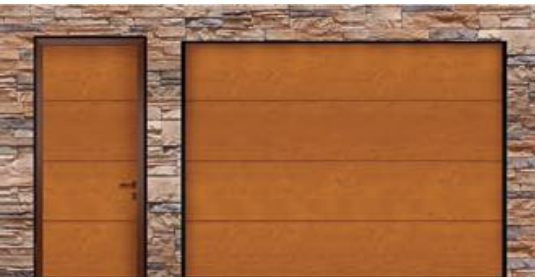

Ikkunavaihtoehdot

Vakio ikkuna 522 x 322 mm

Ikkuna ristikolla

Ikkunarivi auringon-nousu kuviolla

Neljä erilaista ovipaneeli vaihtoehtoa

Small Rib kapea vaakaurakuvio

Medium Rib vaakaurakuvio

Large Rib leveä vaakaurakuvio