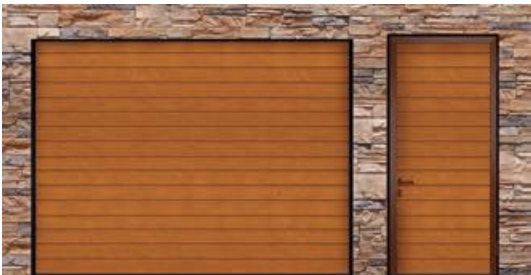

Ikkunavaihtoehdot

Vakio ikkuna 522 x 322 mm

Ikkuna ristikolla

Ikkunarivi auringon-nousu kuviolla

Neljä erilaista ovipaneeli vaihtoehtoa

Small Rib kapea vaakaurakuvio

Medium Rib vaakaurakuvio

Large Rib leveä vaakaurakuvio